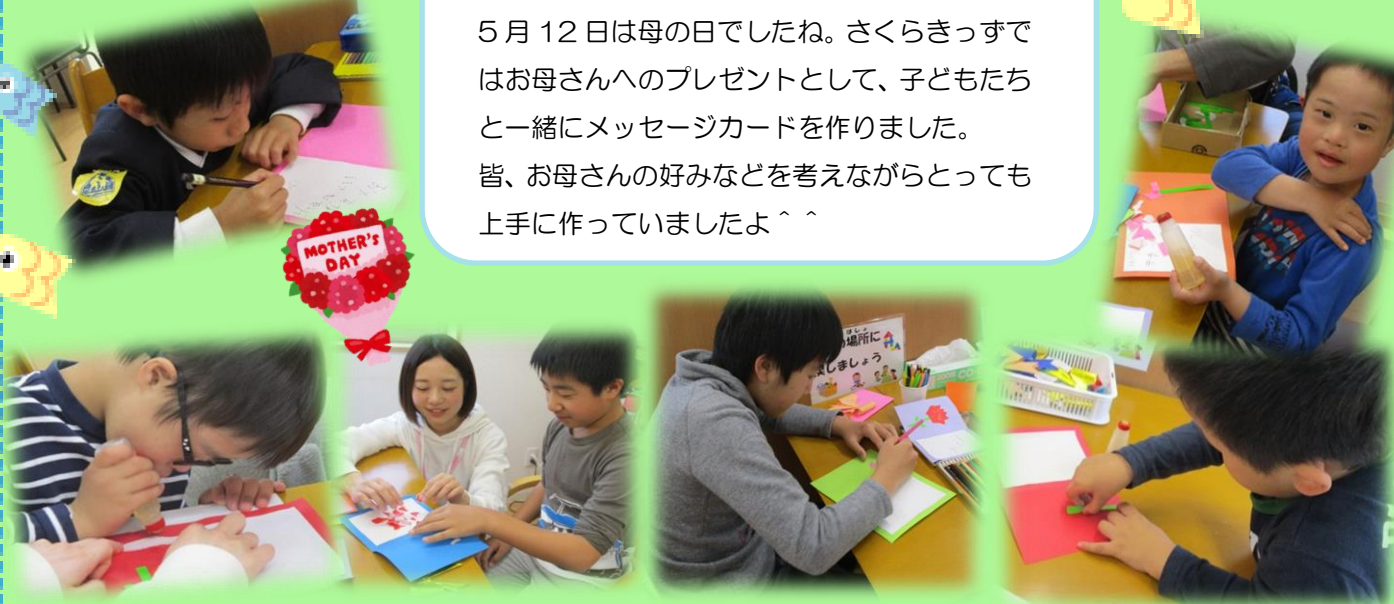

## 母の日のプレゼント作り

5月12日は母の日でしたね。さくらきっずではお母さんへのプレゼントとして、子どもたちと一緒にメッセージカードを作りました。皆、お母さんの好みなどを考えながらとっても上手に作っていましたよ^^

## さくらまつり

5月12日にさくらまつりが開催されました。たくさんのご参加ありがとうございました。歌や加賀豊年太鼓の発表では、さくらきっずの子どもたちも日頃の練習の成果を発揮し、素敵な演奏を披露してくれました！

～スタッフより～

春から新しく仲間入りした子どもたちも、さくらきっずでの生活に少しずつ慣れてきたようで、毎日賑やかに過ごしています。

汗ばむほどの暖かさが続く日々となっていますが、熱中症に気をつけながら活動等していきたいと思えます。ご家庭の方でも変わった様子などありましたら、いつでもご連絡ください。