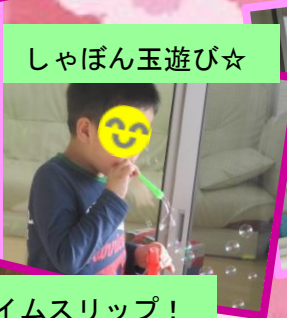

しゃぼん玉遊び☆

江戸村でタイムスリップ!

時間を決めて仲良くタブレット

みんな料理上手☆

大きな声でカラオケ♪

～スタッフより～

ご入学、ご進級おめでとうございます。
今年度も様々な活動の中で、子どもたちの健やかな成長の手助けができればと思っています。
お気づきの点など何でもお聞かせください。どうぞよろしく願いいたします。

担当者 山根